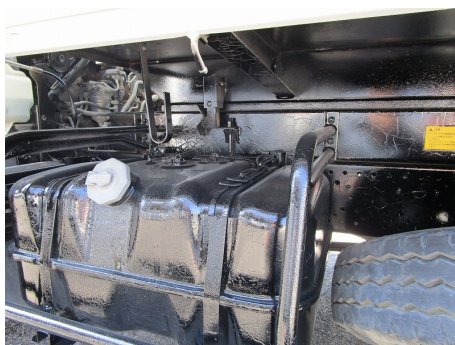

在庫No	R61108
メーカー	いすゞ
年式	H24.5
形状	ダンプ
型式	SKG-FRR90S1

株式会社 妹尾特装車販売

〒733-0851

広島県広島市西区田方3丁目1501番1号

TEL 082-507-3066

FAX 082-271-7867

<http://www.senootokuhan.jp>

info@senootokuhan.jp

積載	3600kg	車検	抹消
走行km	88,000km