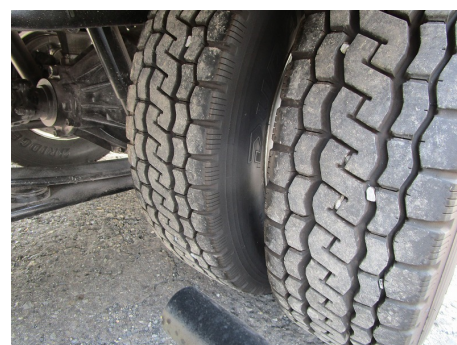

在庫No	R60802
メーカー	いすゞ
年式	H24.3
形状	2t平ボデーP/G付
型式	SKG-NJR85A

株式会社 妹尾特装車販売

〒733-0851

広島県広島市西区田方3丁目1501番1号

TEL 082-507-3066

FAX 082-271-7867

<http://www.senotokuhan.jp>

info@senotokuhan.jp

積載	2000kg	車検	抹消
走行km	66,100km