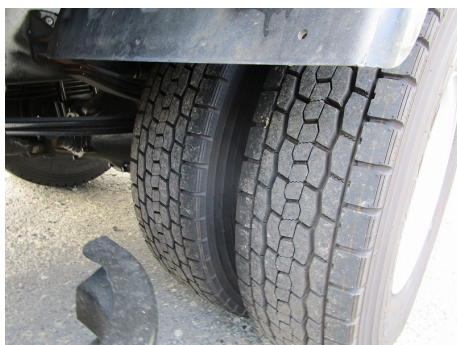

在庫No	R60708
メーカー	日野
年式	H23.8
形状	クレーン付
型式	BKG-FC7JKYA

株式会社 妹尾特装車販売

〒733-0851

広島県広島市西区田方3丁目1501番1号

TEL 082-507-3066

FAX 082-271-7867

<http://www.senootokuhan.jp>

info@senootokuhan.jp

積載	2650kg	車検	抹消
走行km	147,000km