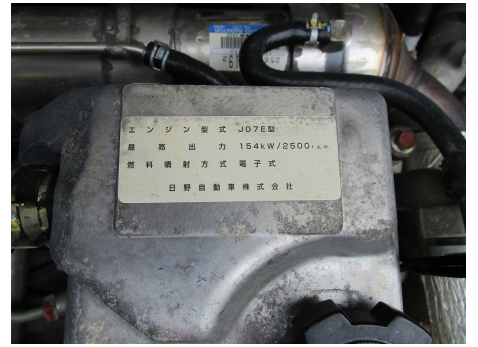

在庫No	R60708
メーカー	日野
年式	H23.8
形状	クレーン付
型式	BKG-FC7JKYA

株式会社 妹尾特装車販売

〒733-0851

広島県広島市西区田方3丁目1501番1号

TEL 082-507-3066

FAX 082-271-7867

<http://www.senootokuhan.jp>

info@senootokuhan.jp

積載	2650kg	車検	抹消
走行km	147,000km		

No Image

No Image

No Image

No Image

No Image