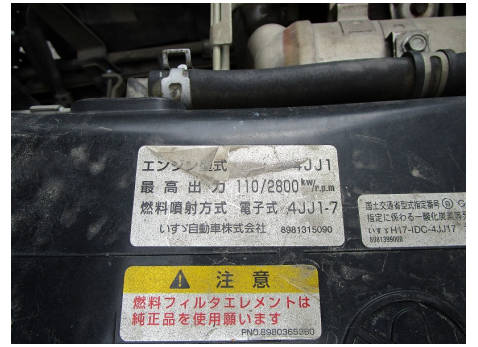

株式会社 妹尾特装車販売

〒733-0851

広島県広島市西区田方3丁目1501番1号

TEL 082-507-3066

FAX 082-271-7867

<http://www.senootokuhan.jp>

info@senootokuhan.jp

在庫No	R60503
メーカー	いすゞ
年式	H23.3
形状	ダンプ
型式	BKG-NKR85AD

積載	3000kg	車検	抹消
走行km	109,000km		

No Image

No Image

No Image

No Image

No Image

No Image

No Image