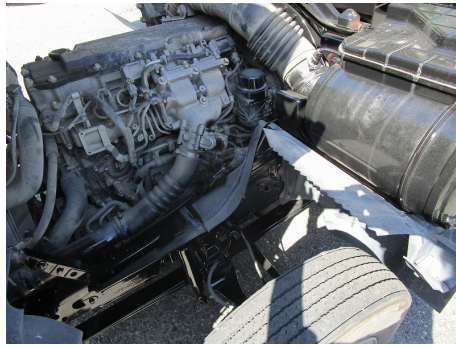

エンジン型式 6M60型(8AT3)
最高出力 162kW(220PS)/2200rpm
噴射ポンプ型式
過給機型式 TD06-9型
燃料噴射方式 電子式
三菱ふそうトラック・バス株式会社