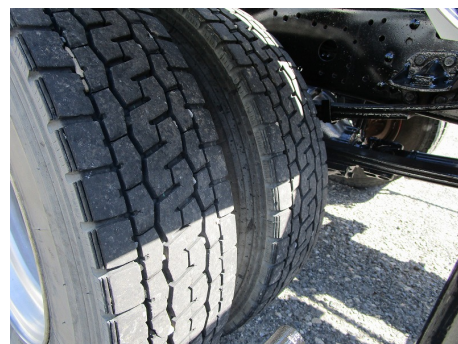

株式会社 妹尾特装車販売

〒733-0851

広島県広島市西区田方3丁目1501番1号

TEL 082-507-3066

FAX 082-271-7867

<http://www.senootokuhan.jp>

info@senootokuhan.jp

在庫No	R60411
メーカー	三菱
年式	H24.7
形状	7ツクローラー
型式	TKG-FK71F

積載	3600kg	車検	抹消
走行km	331,000km