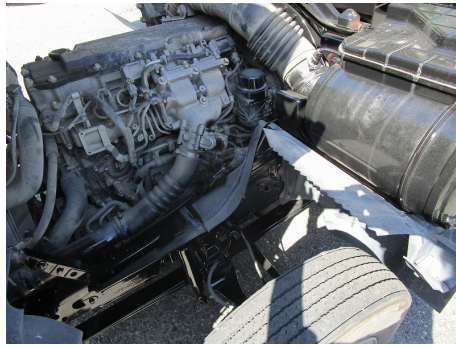

積載	3600kg	車検	抹消
走行km	331,000km		

エンジン型式 6M60型(8AT3)
 最高出力 162kW(220PS)/2200rpm
 噴射ポンプ型式
 過給機型式 TD06-9型
 燃料噴射方式 電子式
 三菱ふそうトラック・バス株式会社

No Image

No Image

No Image

No Image

No Image

No Image