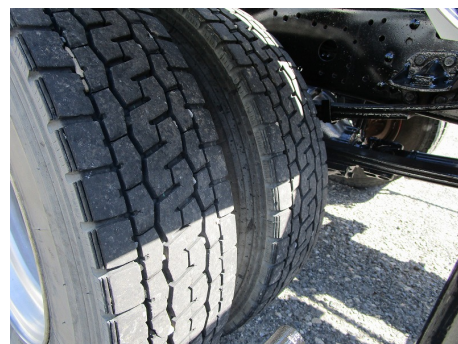

積載	3600kg	車検	抹消
走行km	331,000km		

エンジン型式 6M60型(8AT3)
 最高出力 162kW(220PS)/2200rpm
 噴射ポンプ型式
 過給機型式 TD06-9型
 燃料噴射方式 電子式
 三菱ふそうトラック・バス株式会社

No Image

No Image

No Image

No Image

No Image

No Image