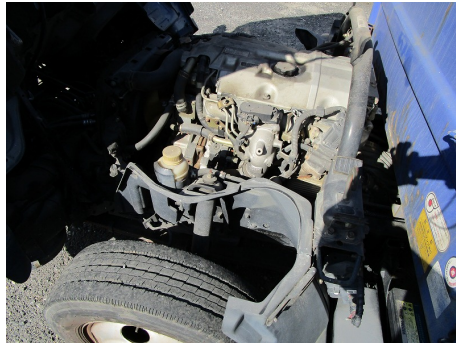

No Image

No Image

No Image

No Image

No Image

No Image

No Image