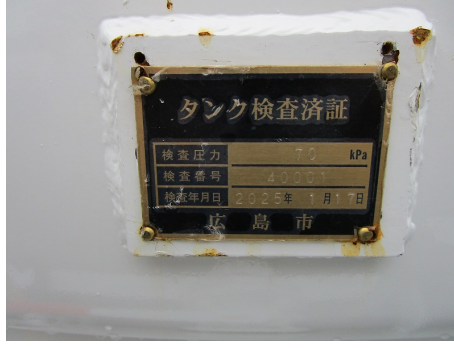

No Image

No Image

No Image

No Image

No Image

No Image

No Image

No Image

No Image

No Image