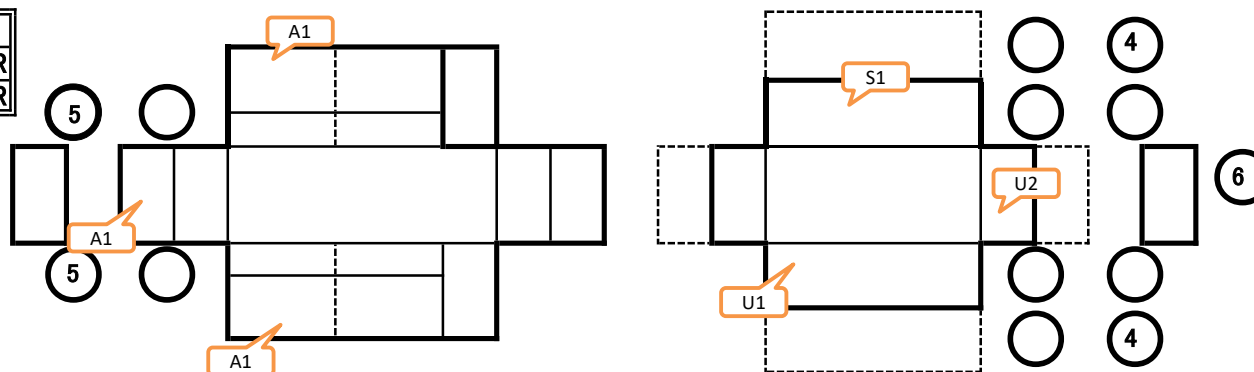

車輛情報

在庫No.	車名	年式	型式	車台番号	形状
R 61004	三菱	H24.10	GBD-U61T	U61T-1801272	冷蔵冷凍車
走行	シフト	馬力	ブレーキ	車検	
140,000 Km	5MT	PS/ Kw	VC	抹消	
特記事項					

上物情報

上物	メーカー	型式	製造番号	年式
冷蔵冷凍機	菱重	TD22FSH1-A		
荷台寸法	・L 1,800 1,780 ・W 1,310 mm ・H 1,190 mm ・門高 1,170 mm			
特記事項 --5°C設定 2コン仕様				

タイヤサイズ
F 145R12 8PR
R 145R12 8PR

A	線キズ
C	腐食
H	穴
K	看板
S	サビ
U	凸凹
BP	板金加修跡

1	ダメージ小
2	ダメージ中
3	ダメージ大