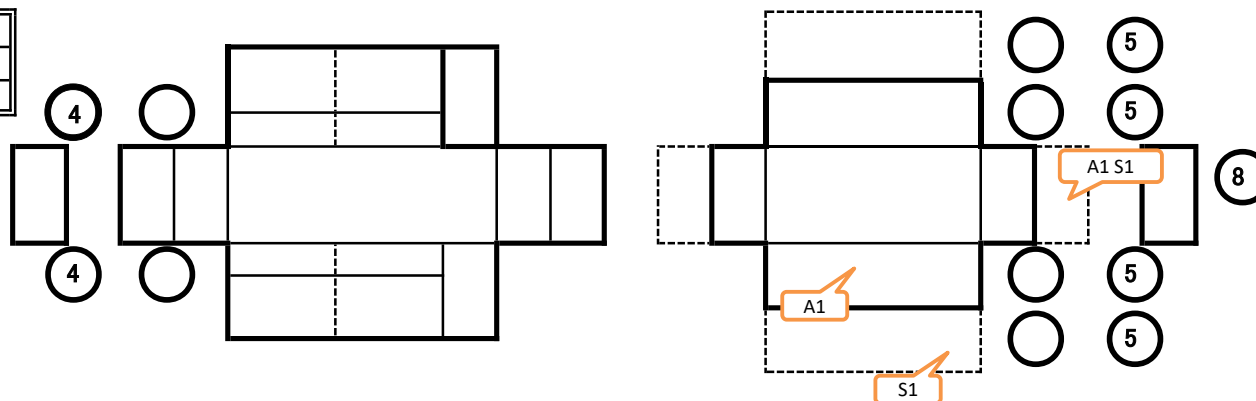

車輜情報

在庫No.	車名	年式	型式	車台番号	形状
R 61001	いすゞ	H28.7	TPG-NKR85AN	NKR85-7048999	深ダンプ
走行	シフト	馬力	ブレーキ	車検	
122,000 Km	6MT	150 PS/Kw	VC	抹消	
特記事項					

上物情報

上物	メーカー	型式	製造番号	年式
ダンプ	極東開発	DD02-31TX	15U051008Y	H27
荷台寸法	・L 2,900 1,780 ・W 1,520 mm ・H 900 mm ・門高 1,170 mm			
特記事項 ・天蓋付・リア観音 下開き				

タイヤサイズ
F 205/85R16
R 205/85R16

A	線キズ
C	腐食
H	穴
K	看板
S	サビ
U	凸凹
BP	板金加修跡

1	ダメージ小
2	ダメージ中
3	ダメージ大