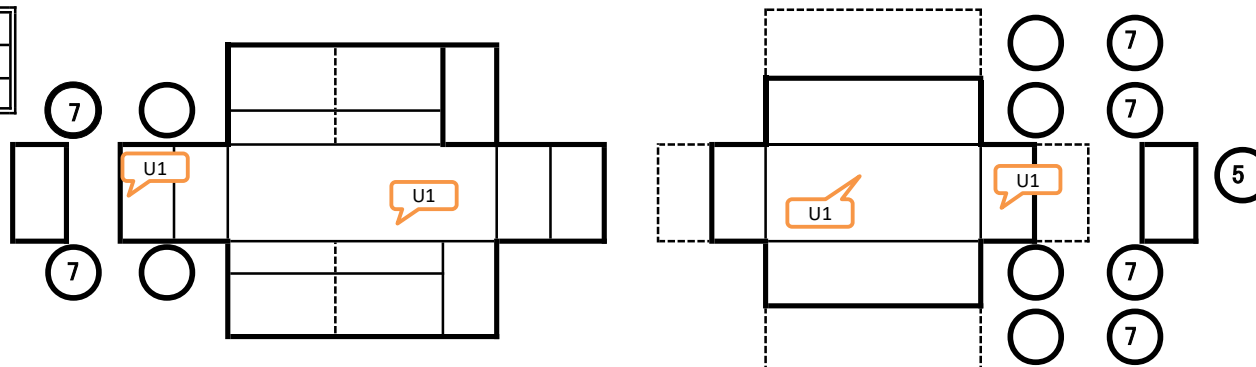

車輜情報

在庫No.	車名	年式	型式	車台番号	形状
R 60702	いすゞ	H26.3	TKG-NJR85AD	NJR85-7036752	ダンプ
走行	シフト	馬力	ブレーキ	車検	
132,000 Km	5MT	150 PS/Kw	VC	R6.11.7	
特記事項					

上物情報

上物	メーカー	型式	製造番号	年式
ダンプ	極東開発	DD02-31	14A012005Y	H26
荷台寸法	・L 3,040 mm	・W 1,600 mm	・H 320 mm	・門高 mm
特記事項				

タイヤサイズ
F 205/70R16
R 205/70R16

A	線キズ
C	腐食
H	穴
K	看板
S	サビ
U	凸凹
BP	板金加修跡

1	ダメージ小
2	ダメージ中
3	ダメージ大