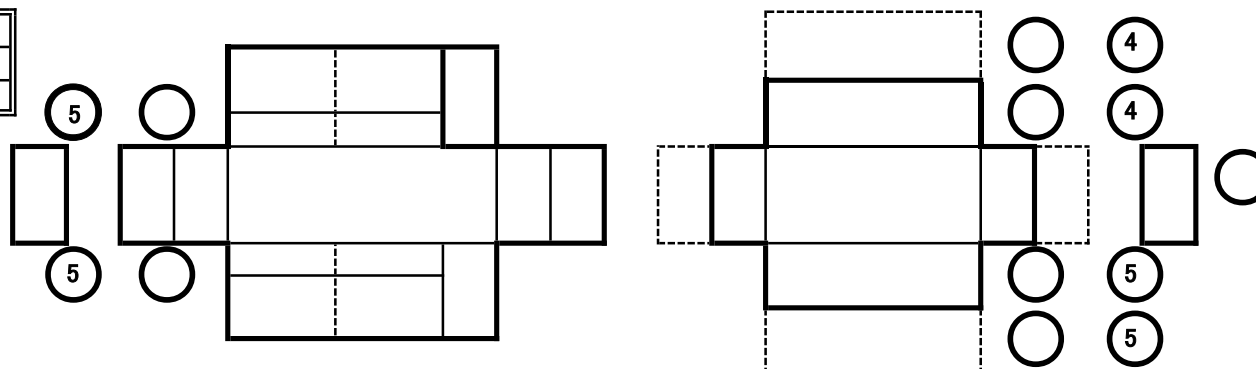

車輛情報

在庫No.	車名	年式	型式	車台番号	形状
R 60605	三菱	H26.8	TKG-FEA50	FEA50-531377	タンク車
走行	シフト	馬力	ブレーキ	車検	
116,000 Km	5MT	150 PS/Kw	VC	抹消	
特記事項 タンク載せ替え 要構変					

上物情報

上物	メーカー	型式	製造番号	年式
タンク	極東開発	LS03-10	05L070016M	H17
荷台寸法	・L 3,070 mm	・W 1,610 mm	・H 360 mm	・門高 mm
特記事項 2室 3キロ・電動リール・流量計・タンク書類有り				

タイヤサイズ	
F	205/85R16
R	205/85R16

A	線キズ
C	腐食
H	穴
K	看板
S	サビ
U	凸凹
BP	板金加修跡

1	ダメージ小
2	ダメージ中
3	ダメージ大