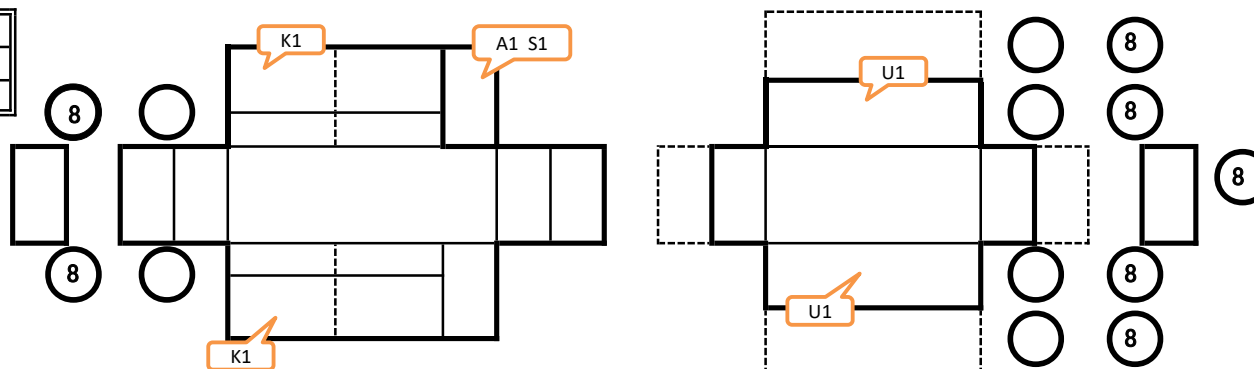

車輜情報

在庫No.	車名	年式	型式	車台番号	形状
R 60410	いすゞ	H26.3	SKG-NPR85YN	NPR85Y-7005817	クレーン付
走行	シフト	馬力	ブレーキ	車検	
184,000 Km	スムーサー	PS/ 110 Kw	VC	抹消	
特記事項					

上物情報

上物	メーカー	型式	製造番号	年式
クレーン	タノ	TM-ZE293HR	410-475-01133/LA0979	H26.3
荷台寸法	・L 3,680 mm	・W 2,080 mm	・H 370 mm	・門高 mm
特記事項 3段ラジコン フックイン 2.93吊 内フック6対				

タイヤサイズ
F 215/85R16
R 215/85R16

A	線キズ
C	腐食
H	穴
K	看板
S	サビ
U	凸凹
BP	板金加修跡

1	ダメージ小
2	ダメージ中
3	ダメージ大