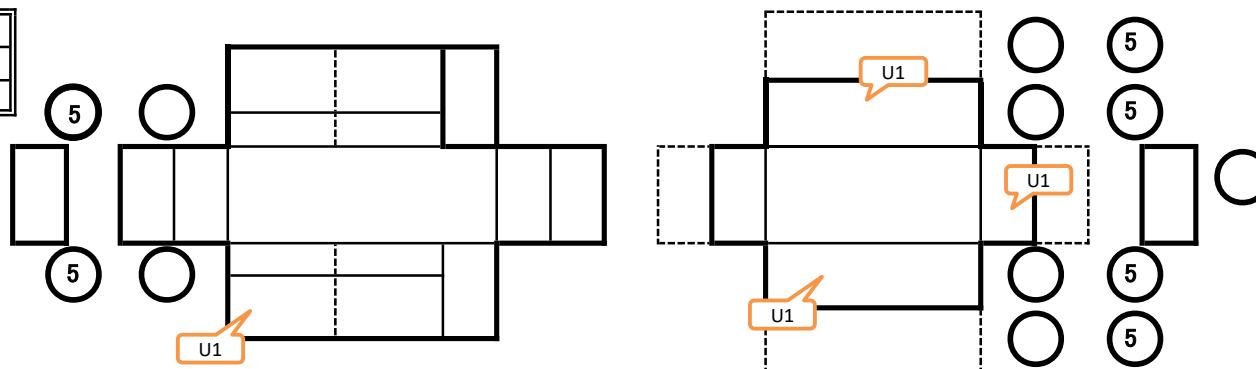

車輛情報

在庫No.	車名	年式	型式	車台番号	形状
R 60408	いすゞ	H15.8	KR-NKR81EP	NKR81E-7018625	塵芥車
走行	シフト	馬力	ブレーキ	車検	
130,000 Km	5MT	140 PS/Kw	VC	R6.7.6	
特記事項					

上物情報

上物	メーカー	型式	製造番号	年式
回転式塵芥車	モリタ	KA925α-25	38114421	H15
荷台寸法	・L	mm	・W	mm
特記事項	回転式 4.9m3			

タイヤサイズ
F 7.00R16
R 7.00R16

A	線キズ
C	腐食
H	穴
K	看板
S	サビ
U	凸凹
BP	板金加修跡

1	ダメージ小
2	ダメージ中
3	ダメージ大