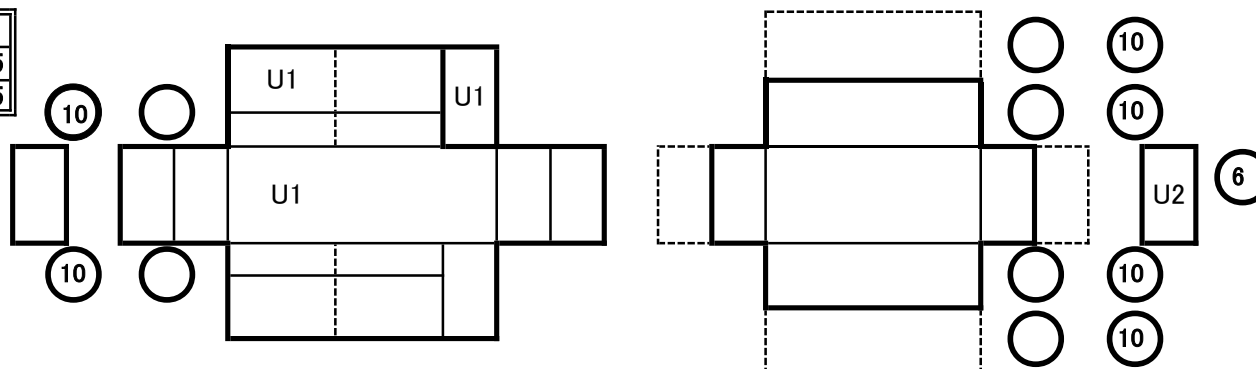

車輜情報

在庫No.	車名	年式	型式	車台番号	形状
R 60403	いすゞ	H20.4	PDG-NKR85YN	NKR85Y-7000616	清掃車
走行	シフト	馬力	ブレーキ	車検	
49,000 Km	6MT	150 PS/ 110 Kw	VC	抹消	
特記事項					

上物情報

上物	メーカー	型式	製造番号	年式
吸引車	新明和工業	GV3-W201C	H904435899	H20
荷台寸法	・L	mm	・W	mm
			・H	mm
特記事項 クリーンキューム 風量24m3 タンク内側ステン張り ゲートスチール				

タイヤサイズ
F 205/80R17.5
R 205/80R17.5

A	線キズ
C	腐食
H	穴
K	看板
S	サビ
U	凸凹
BP	板金加修跡

1	ダメージ小
2	ダメージ中
3	ダメージ大