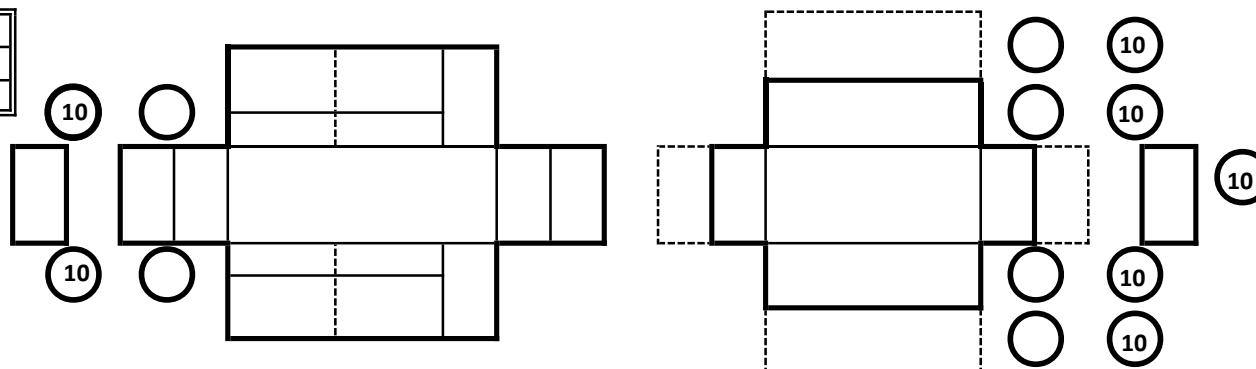

車輛情報

在庫No.	車名	年式	型式	車台番号	形状
R 60202	三菱	R6.2	2RG-FBAV0	FBAV0-601078	コンテナ専用車
走行	シフト	馬力	ブレーキ	車検	
350 Km	5MT	150 PS/Kw	VC	R8.2.8	
特記事項 未使用車					

上物情報

上物	メーカー	型式	製造番号	年式
フックロール	極東開発	JM02-53	22H120034F	R6
荷台寸法	・L	mm	・W	mm
			・H	mm
特記事項				

タイヤサイズ	
F	205/75R16
R	205/75R16

A	線キズ
C	腐食
H	穴
K	看板
S	サビ
U	凸凹
BP	板金加修跡

1	ダメージ小
2	ダメージ中
3	ダメージ大